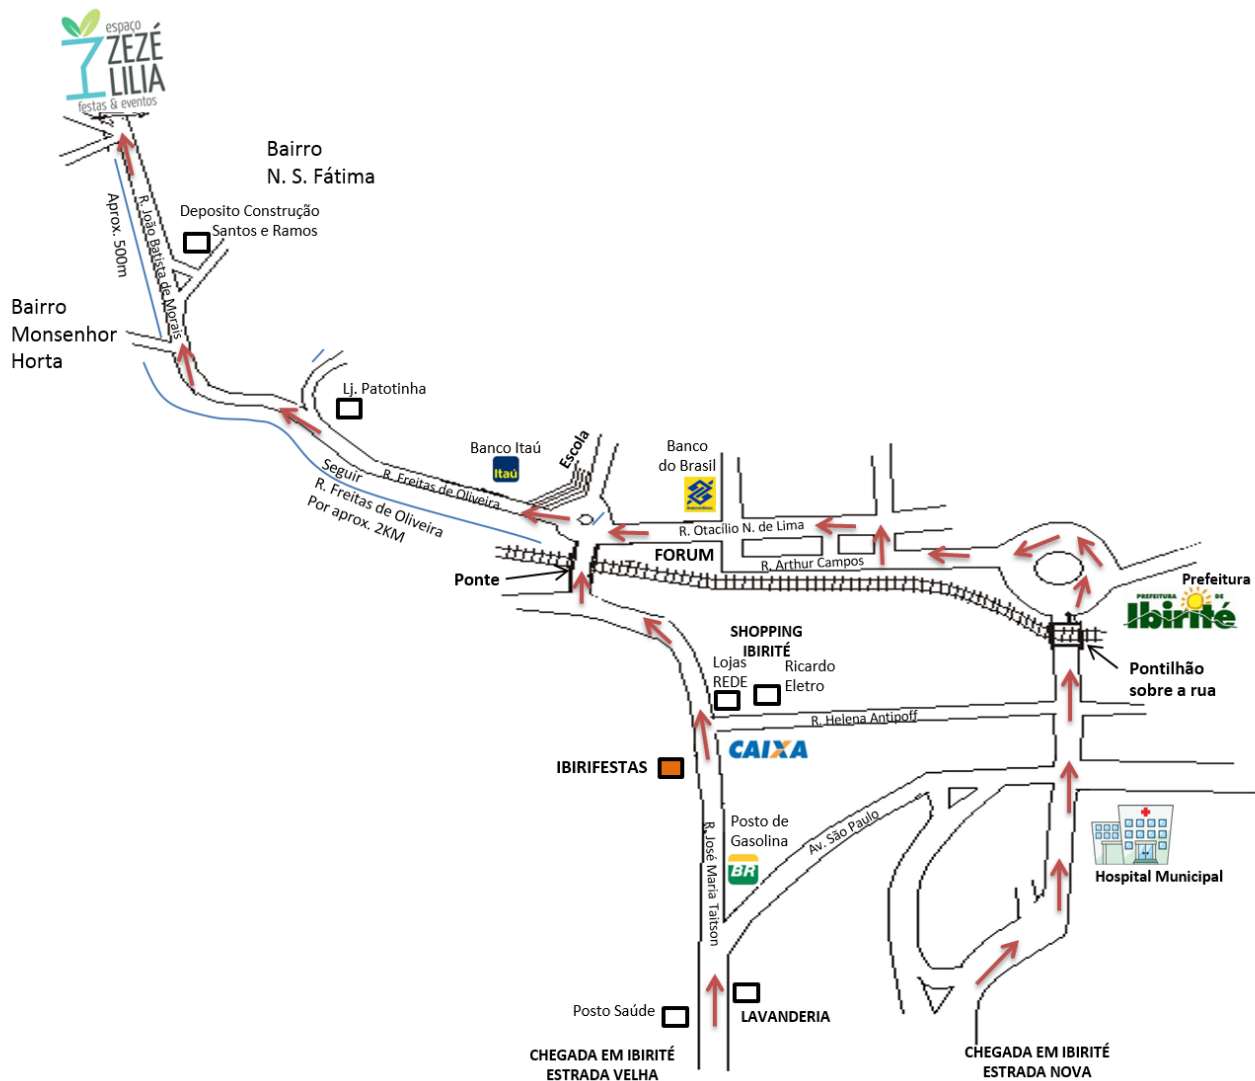

Como chegar ao Sítio Zezé Lília?

Smartphone

Somente digite no App. Google Maps ou Waze, “Sítio Zezé Lília” ou Rua João Batista de Moraes, 600, Ibirité

GPS

Digite o endereço Rua João Batista de Moraes, 600, Ibirité ou as coordenadas - 20.039715, -44.057592